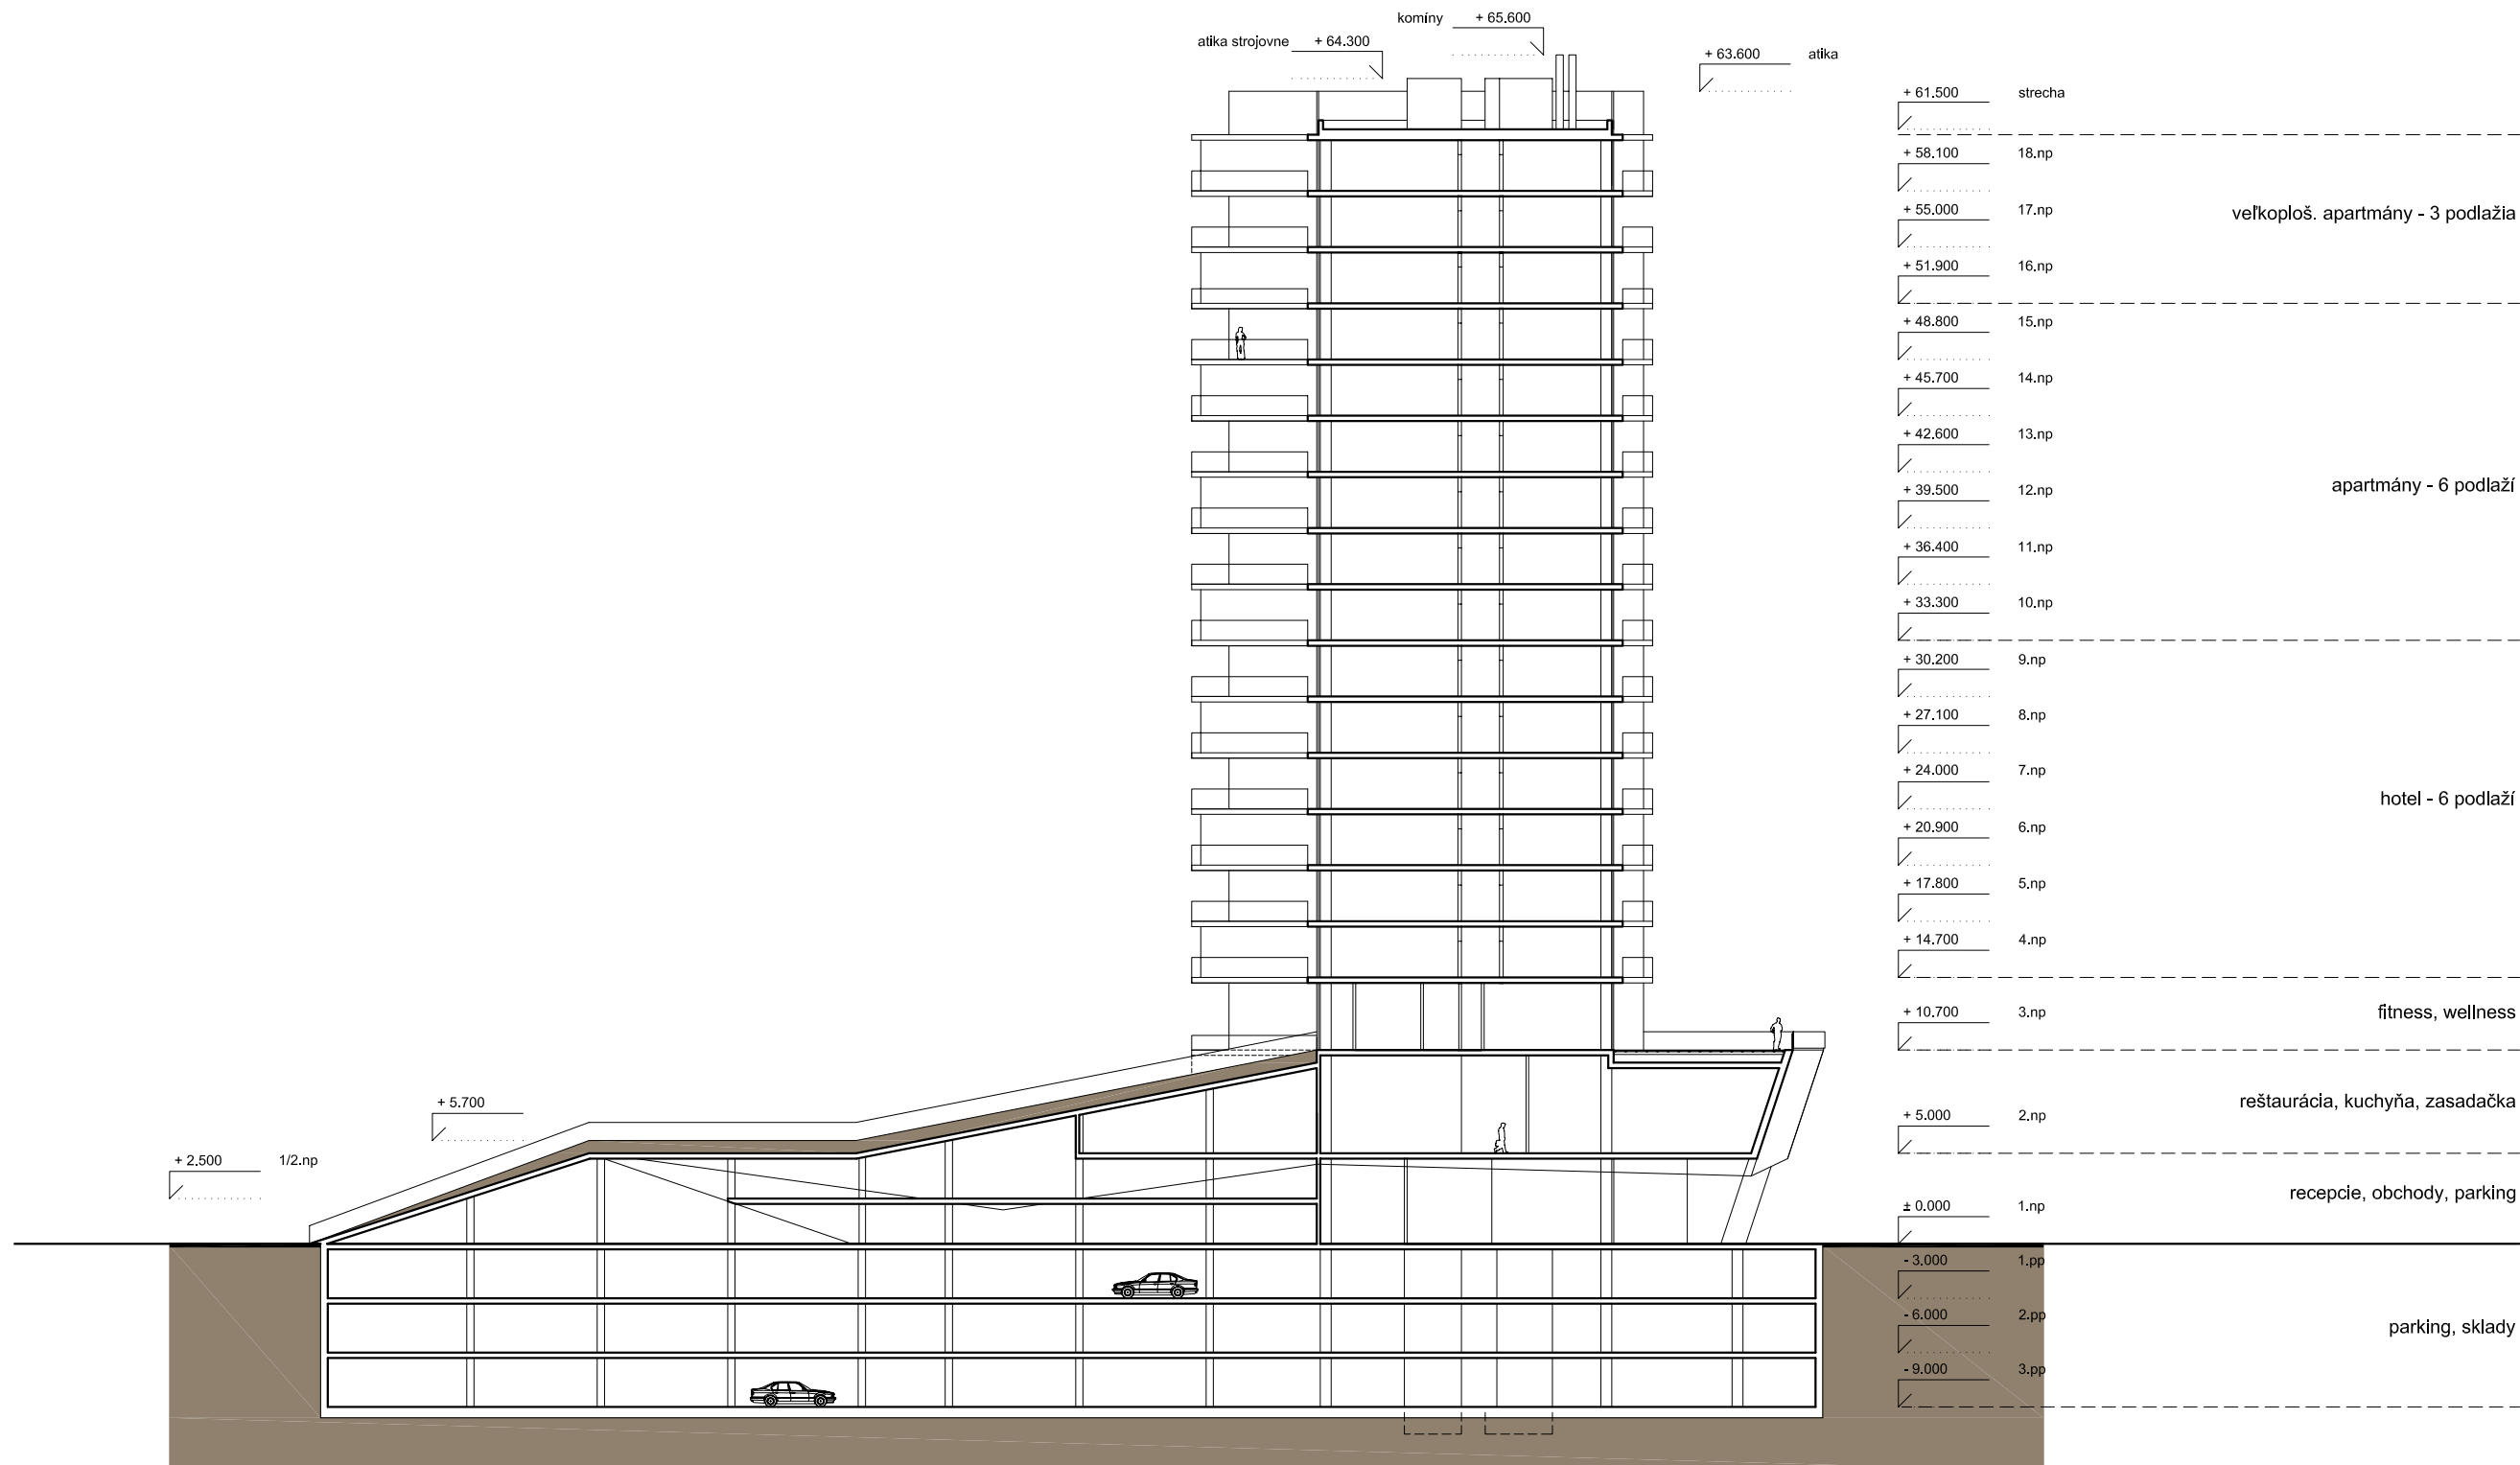

vista tower

±0,000=137,00 m n.m. (Bpv)